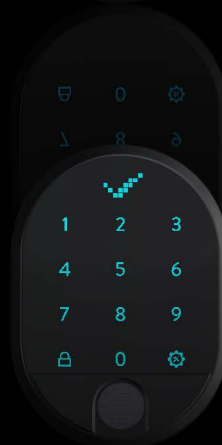

## Kabelloses Tastenfeld

Speicher für bis zu 6

LED-Hintergrundbeleuchtung und -Meldungen

kleine Abmessungen 63x84x16.5

2 AA-Batterien sorgen für eine Betriebsdauer von bis zu einem Jahr

## Kabelloses Tastenfeld mit Fingerabdruckleser

Speicher für bis zu 6

LED-Hintergrundbeleuchtung und -Meldungen

kleine Abmessungen 63x80x15mm

2 AA-Batterien sorgen für eine Betriebsdauer von bis zu einem Jahr

## Kabellose Fernbedienung im 434-MHz-Band