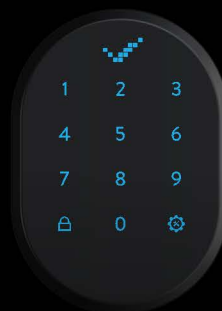

## Bluetooth und 434 MHz

## Kabelloses Tastenfeld

Speicher für bis zu 6

LED-Hintergrundbeleuchtung und -Meldungen

kleine Abmessungen 63x84x16.5

2 AA-Batterien sorgen für eine Betriebsdauer von bis zu einem Jahr

## Kabelloses Tastenfeld mit Fingerabdruckleser

Speicher für bis zu 6

LED-Hintergrundbeleuchtung und -Meldungen

kleine Abmessungen 63x80x15mm

2 AA-Batterien sorgen für eine Betriebsdauer von bis zu einem Jahr